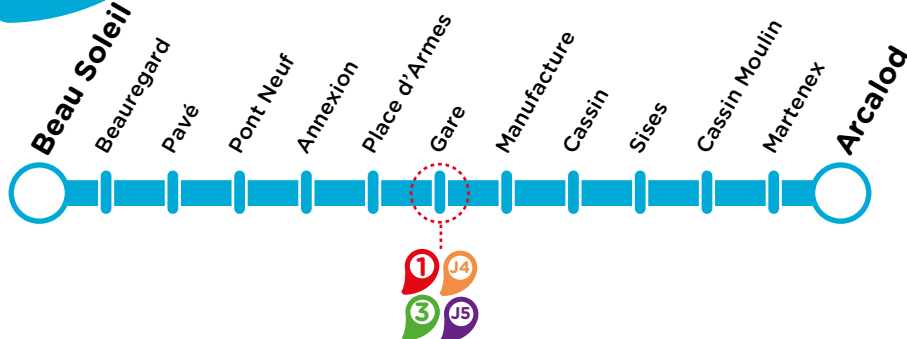

Beau Soleil ↔ Arcalod

HORAIRES IDENTIQUES TOUTE L'ANNÉE DU LUNDI AU SAMEDI
(sauf dimanches et jours fériés)

BEAU SOLEIL	06:40	07:21	08:20	09:09	10:10	11:00	11:54	12:40	13:30	14:20	15:00	15:44	16:49	17:40	18:29	19:20
BEAUREGARD	06:40	07:21	08:20	09:09	10:10	11:00	11:54	12:40	13:30	14:20	15:00	15:44	16:49	17:40	18:29	19:20
PAVÉ	06:41	07:22	08:21	09:10	10:11	11:01	11:55	12:41	13:31	14:21	15:01	15:45	16:50	17:41	18:30	19:21
PONT NEUF	06:43	07:24	08:23	09:12	10:13	11:03	11:57	12:43	13:33	14:23	15:03	15:47	16:53	17:44	18:32	19:23
ANNEXION	06:43	07:25	08:24	09:12	10:13	11:03	11:57	12:43	13:33	14:23	15:03	15:47	16:53	17:45	18:32	19:23
PLACE D'ARMES	06:46	07:30	08:29	09:15	10:16	11:06	12:00	12:46	13:36	14:26	15:06	15:50	16:56	17:48	18:35	19:26
GARE (Arrivée)	06:47	07:33	08:33	09:17	10:17	11:07	12:02	12:47	13:37	14:27	15:07	15:52	16:58	17:50	18:36	19:27
GARE (Départ)	06:47	07:37	08:37	09:17	10:17	11:07	12:02	12:47	13:37	14:27	15:07	15:52	16:58	17:50	18:36	19:27
MANUFACTURE	06:47	07:37	08:37	09:18	10:17	11:07	12:02	12:47	13:37	14:27	15:07	15:52	16:59	17:50	18:36	19:27
CASSIN	06:48	07:39	08:39	09:19	10:19	11:09	12:04	12:48	13:39	14:28	15:09	15:54	17:00	17:52	18:38	19:28
SISES	06:50	07:41	08:41	09:22	10:21	11:11	12:06	12:50	13:41	14:30	15:11	15:56	17:03	17:54	18:40	19:30
CASSIN MOULIN	06:51	07:42	08:42	09:23	10:22	11:12	12:07	12:51	13:42	14:31	15:12	15:57	17:04	17:55	18:41	19:31
MARTENEX	06:52	07:43	08:43	09:24	10:23	11:13	12:08	12:52	13:45	14:32	15:13	15:58	17:05	17:56	18:42	19:32
ARCALOD	06:54	07:45	08:45	09:26	10:24	11:14	12:10	12:54	13:48	14:34	15:14	15:59	17:07	17:58	18:43	19:33