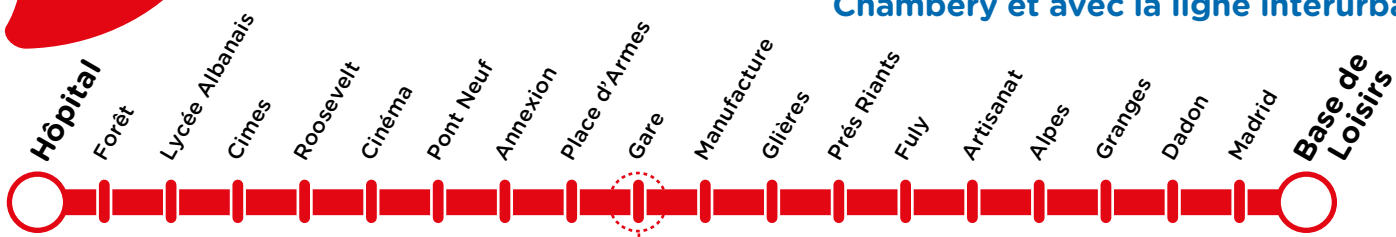

Les 5 lignes Jybus sont en correspondance à la Gare, en connexion avec les TER en direction d'Annecy et de Chambéry et avec la ligne interurbaine Sibra 31.

HORAIRES DU LUNDI AU SAMEDI HORS ÉTÉ
(sauf dimanches et jours fériés)

Table of bus schedules for Monday to Saturday (excluding summer holidays). Columns represent departure times from various stops. The GARE (Arrivée) and GARE (Départ) rows are highlighted with a red border.

Continuation of the bus schedule table, listing arrivals and departures for all other stops from HÔPITAL to BASE DE LOISIRS.

□ Ne circule pas le samedi

□ Circule uniquement le samedi

Les horaires des bus à la Gare sont calculés pour permettre les correspondances avec tous les TER

Continuation of the summer bus schedule table, listing arrivals and departures for all other stops from HÔPITAL to BASE DE LOISIRS.