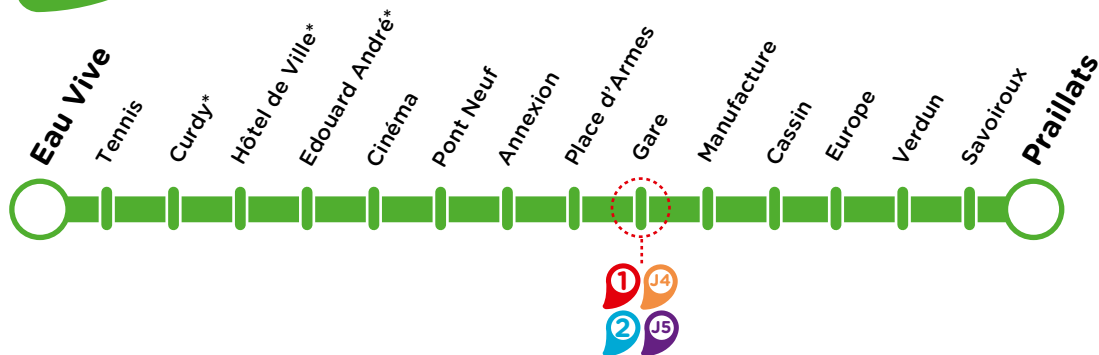

LIGNE EN TRANSPORT À LA DEMANDE

Eau Vive ↔ Prailrats

HORAIRES IDENTIQUES TOUTE L'ANNÉE DU LUNDI AU SAMEDI
(sauf jours fériés)

EAU VIVE	07:00	07:56	08:58	09:57	10:56	11:55	12:57	13:57	14:55	15:56	16:51	17:58	18:56
TENNIS	07:02	07:59	09:00	09:59	10:58	11:58	13:00	13:59	14:57	15:58	16:54	18:01	18:59
CURDY*	07:03	08:00	09:01	10:00	10:59	11:59	13:01	14:00	14:58	15:59	16:55	18:02	19:00
HÔTEL DE VILLE*	07:04	08:02	09:02	10:01	11:00	12:01	13:03	14:02	15:00	16:01	16:57	18:03	19:01
EDOUARD ANDRÉ*	07:06	08:04	09:04	10:03	11:02	12:03	13:05	14:03	15:01	16:02	16:59	18:05	19:03
CINÉMA	07:06	08:06	09:05	10:04	11:03	12:03	13:05	14:04	15:02	16:03	17:01	18:06	19:03
PONT NEUF	07:08	08:10	09:07	10:06	11:05	12:05	13:07	14:05	15:03	16:04	17:05	18:08	19:05
ANNEXION	07:09	08:11	09:08	10:07	11:06	12:06	13:08	14:06	15:04	16:05	17:06	18:09	19:06
PLACE D'ARMES	07:10	08:13	09:09	10:08	11:07	12:07	13:09	14:08	15:06	16:07	17:08	18:11	19:07
GARE	07:12	08:15	09:11	10:10	11:09	12:09	13:11	14:09	15:07	16:08	17:10	18:13	19:09
MANUFACTURE	07:13	08:16	09:12	10:11	11:10	12:10	13:12	14:10	15:08	16:09	17:11	18:14	19:10
CASSIN	07:14	08:17	09:13	10:12	11:11	12:11	13:13	14:11	15:09	16:10	17:12	18:15	19:11
EUROPE	07:16	08:19	09:14	10:13	11:12	12:13	13:15	14:13	15:11	16:12	17:14	18:16	19:13
VERDUN	07:18	08:21	09:16	10:15	11:14	12:15	13:17	14:14	15:12	16:13	17:16	18:18	19:15
SAVOIROUX	07:19	08:22	09:17	10:16	11:15	12:16	13:18	14:15	15:13	16:14	17:17	18:19	19:16
PRAILLATS	07:20	08:24	09:19	10:18	11:17	12:18	13:20	14:16	15:14	16:15	17:19	18:21	19:17

*Arrêts non desservis les jours de marché (les arrêts Curdy et Edouard André sont reportés aux arrêts provisoires rue Louis Dagand).