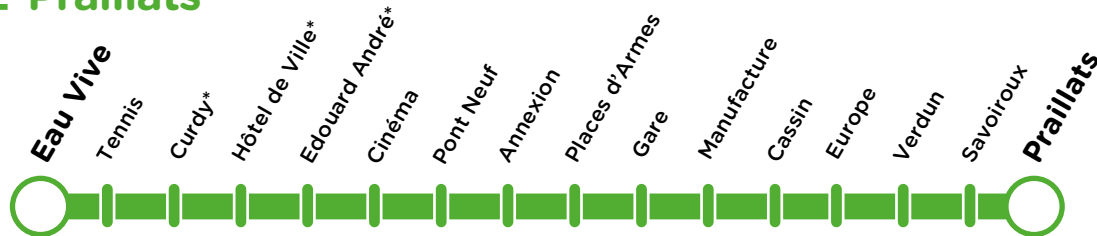

LIGNE EN TRANSPORT À LA DEMANDE

Eau Vive
↔ **Praillets**

HORAIRES IDENTIQUES TOUTE L'ANNÉE DU LUNDI AU SAMEDI (sauf dimanches et jours fériés)

EAU VIVE	07:00	07:56	08:58	09:57	10:56	11:55	12:57	13:57	14:55	15:56	16:51	17:58	18:56
TENNIS	07:02	07:59	09:00	09:59	10:58	11:58	13:00	13:59	14:57	15:58	16:54	18:01	18:59
CURDY*	07:03	08:00	09:01	10:00	10:59	11:59	13:01	14:00	14:58	15:59	16:55	18:02	19:00
HÔTEL DE VILLE*	07:04	08:02	09:02	10:01	11:00	12:01	13:03	14:02	15:00	16:01	16:57	18:03	19:01
EDOUARD ANDRÉ*	07:06	08:04	09:04	10:03	11:02	12:03	13:05	14:03	15:01	16:02	16:59	18:05	19:03
CINÉMA	07:07	08:08	09:06	10:05	11:04	12:04	13:06	14:04	15:02	16:03	17:03	18:07	19:04
PONT NEUF	07:08	08:10	09:07	10:06	11:05	12:05	13:07	14:05	15:03	16:04	17:05	18:08	19:05
ANNEXION	07:08	08:11	09:08	10:07	11:06	12:06	13:08	14:06	15:04	16:05	17:06	18:09	19:05
PLACES D'ARMES	07:09	08:13	09:09	10:08	11:07	12:07	13:09	14:07	15:05	16:06	17:08	18:10	19:06
GARE	07:11	08:15	09:11	10:10	11:09	12:09	13:11	14:08	15:06	16:07	17:10	18:12	19:08
MANUFACTURE	07:13	08:18	09:13	10:12	11:11	12:12	13:14	14:10	15:08	16:09	17:13	18:15	19:10
CASSIN	07:14	08:19	09:14	10:13	11:12	12:13	13:15	14:11	15:09	16:10	17:14	18:16	19:11
EUROPE	07:16	08:21	09:15	10:14	11:13	12:15	13:17	14:13	15:11	16:12	17:16	18:17	19:13
VERDUN	07:18	08:23	09:17	10:16	11:15	12:17	13:19	14:14	15:12	16:13	17:18	18:19	19:15
SAVOIROUX	07:19	08:24	09:18	10:17	11:16	12:18	13:20	14:15	15:13	16:14	17:19	18:20	19:16
PRAILLATS	07:20	08:26	09:20	10:19	11:18	12:20	13:22	14:16	15:14	16:15	17:21	18:22	19:17
PRAILLATS	07:25	08:31	09:25	10:25	11:23	12:26	13:28	14:27	15:25	16:23	17:26	18:27	
SAVOIROUX	07:25	08:32	09:26	10:26	11:24	12:27	13:29	14:27	15:25	16:23	17:27	18:28	
VERDUN	07:27	08:34	09:28	10:28	11:26	12:29	13:31	14:29	15:27	16:25	17:29	18:30	
EUROPE	07:28	08:35	09:29	10:29	11:27	12:30	13:32	14:30	15:28	16:26	17:30	18:31	
CASSIN	07:30	08:36	09:31	10:30	11:28	12:32	13:34	14:31	15:29	16:27	17:32	18:32	
MANUFACTURE	07:32	08:38	09:32	10:32	11:30	12:34	13:35	14:33	15:31	16:29	17:34	18:34	
GARE	07:35	08:40	09:34	10:34	11:33	12:37	13:37	14:35	15:33	16:31	17:37	18:37	
PLACES D'ARMES	07:36	08:41	09:35	10:35	11:34	12:38	13:38	14:36	15:34	16:32	17:38	18:38	
ANNEXION	07:38	08:42	09:37	10:36	11:35	12:39	13:39	14:37	15:35	16:34	17:39	18:39	
PONT NEUF	07:40	08:44	09:38	10:38	11:37	12:41	13:40	14:38	15:36	16:36	17:41	18:41	
CINÉMA	07:40	08:44	09:39	10:38	11:37	12:41	13:41	14:38	15:36	16:36	17:42	18:41	
EDOUARD ANDRÉ*	07:42	08:47	09:41	10:41	11:39	12:43	13:42	14:40	15:38	16:38	17:45	18:44	
HÔTEL DE VILLE*	07:43	08:48	09:42	10:42	11:40	12:44	13:43	14:41	15:39	16:39	17:46	18:45	
CURDY*	07:46	08:50	09:44	10:44	11:43	12:47	13:45	14:43	15:41	16:42	17:49	18:47	
TENNIS	07:46	08:50	09:45	10:44	11:43	12:47	13:46	14:43	15:41	16:42	17:49	18:47	
EAU VIVE	07:50	08:53	09:47	10:47	11:47	12:51	13:49	14:46	15:44	16:46	17:53	18:50	