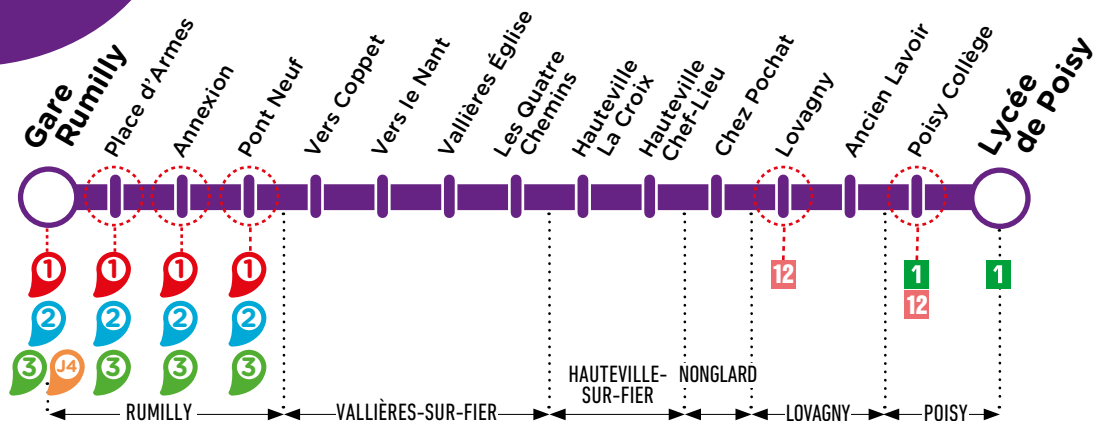

# Gare Rumilly ⇄ Lycée de Poisy

À partir du 2 janvier 2023

**NOUVEAU**

**HORAIRES IDENTIQUES TOUTE L'ANNÉE DU LUNDI AU VENDREDI**  
(sauf dimanches et jours fériés)

<b>GARE RUMILLY</b>	06:56	08:39	10:23	12:30	14:10	15:50	18:40
PLACE D'ARMES	06:56	08:40	10:24	12:31	14:11	15:51	18:41
ANNEXION	06:58	08:42	10:26	12:33	14:13	15:53	18:43
PONT NEUF	06:59	08:43	10:27	12:34	14:14	15:54	18:44
VERS COPPET	07:05	08:49	10:33	12:40	14:20	16:00	18:50
VERS LE NANT	07:09	08:53	10:37	12:44	14:24	16:04	18:54
VALLIÈRES ÉGLISE	07:10	08:54	10:38	12:45	14:25	16:05	18:55
LES QUATRE CHEMINS	07:14	08:58	10:42	12:48	14:28	16:08	18:59
HAUTEVILLE LA CROIX	07:19	09:03	10:47	12:52	14:32	16:12	19:04
HAUTEVILLE CHEF-LIEU	07:21	09:05	10:49	12:54	14:34	16:14	19:06
CHEZ POCHAT	07:28	09:13	10:57	13:01	14:41	16:21	19:14
LOVAGNY	07:31	09:17	11:01	13:04	14:44	16:24	19:18
ANCIEN LAVOIR	07:31	09:17	11:01	13:04	14:44	16:24	19:18
POISY COLLÈGE	07:35	09:21	11:05	13:08	14:48	16:28	19:22
<b>LYCÉE DE POISY</b>	07:40	09:26	11:10	13:12	14:53	16:33	19:27
<b>LYCÉE DE POISY</b>	07:46	09:31	11:16	13:23	15:00	17:09	19:30
POISY COLLÈGE	07:48	09:33	11:18	13:25	15:02	17:12	19:32
ANCIEN LAVOIR	07:53	09:39	11:24	13:27	15:07	17:18	19:38
LOVAGNY	07:54	09:40	11:25	13:28	15:08	17:19	19:39
CHEZ POCHAT	07:57	09:43	11:28	13:30	15:10	17:21	19:42
HAUTEVILLE CHEF-LIEU	08:06	09:52	11:37	13:38	15:18	17:29	19:51
HAUTEVILLE LA CROIX	08:07	09:53	11:38	13:39	15:19	17:30	19:52
LES QUATRE CHEMINS	08:12	09:58	11:42	13:43	15:23	17:35	19:57
VALLIÈRES ÉGLISE	08:16	10:02	11:45	13:46	15:26	17:39	20:01
VERS LE NANT	08:18	10:04	11:47	13:48	15:28	17:41	20:03
VERS COPPET	08:21	10:07	11:50	13:51	15:31	17:44	20:06
PONT NEUF	08:28	10:14	11:57	13:58	15:38	17:51	20:13
ANNEXION	08:29	10:14	11:57	13:58	15:38	17:51	20:13
PLACE D'ARMES	08:32	10:17	12:00	14:01	15:41	17:54	20:16
<b>GARE RUMILLY</b>	08:34	10:18	12:02	14:02	15:42	17:56	20:17