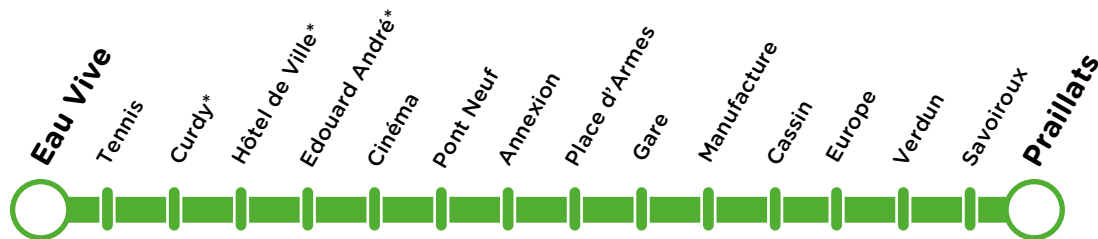

# LIGNE EN TRANSPORT À LA DEMANDE

**Eau Vive**  
↔ **Praillats**

**HORAIRES IDENTIQUES TOUTE L'ANNÉE DU LUNDI AU SAMEDI**  
(sauf dimanches et jours fériés)

<b>EAU VIVE</b>	07:00	07:56	08:58	09:57	10:56	11:55	12:57	13:57	14:55	15:56	16:51	17:58	18:56
TENNIS	07:02	07:59	09:00	09:59	10:58	11:58	13:00	13:59	14:57	15:58	16:54	18:01	18:59
CURDY*	07:03	08:00	09:01	10:00	10:59	11:59	13:01	14:00	14:58	15:59	16:55	18:02	19:00
HÔTEL DE VILLE*	07:04	08:02	09:02	10:01	11:00	12:01	13:03	14:02	15:00	16:01	16:57	18:03	19:01
EDOUARD ANDRÉ*	07:06	08:04	09:04	10:03	11:02	12:03	13:05	14:03	15:01	16:02	16:59	18:05	19:03
CINÉMA	07:07	08:08	09:06	10:05	11:04	12:04	13:06	14:04	15:02	16:03	17:03	18:07	19:04
PONT NEUF	07:08	08:10	09:07	10:06	11:05	12:05	13:07	14:05	15:03	16:04	17:05	18:08	19:05
ANNEXION	07:09	08:11	09:08	10:07	11:06	12:06	13:08	14:06	15:04	16:05	17:06	18:09	19:06
PLACE D'ARMES	07:10	08:13	09:09	10:08	11:07	12:07	13:09	14:08	15:06	16:07	17:08	18:11	19:07
GARE	07:12	08:15	09:11	10:10	11:09	12:09	13:11	14:09	15:07	16:08	17:10	18:13	19:09
MANUFACTURE	07:13	08:16	09:12	10:11	11:10	12:10	13:12	14:10	15:08	16:09	17:11	18:14	19:10
CASSIN	07:14	08:17	09:13	10:12	11:11	12:11	13:13	14:11	15:09	16:10	17:12	18:15	19:11
EUROPE	07:16	08:19	09:14	10:13	11:12	12:13	13:15	14:13	15:11	16:12	17:14	18:16	19:13
VERDUN	07:18	08:21	09:16	10:15	11:14	12:15	13:17	14:14	15:12	16:13	17:16	18:18	19:15
SAVOIROUX	07:19	08:22	09:17	10:16	11:15	12:16	13:18	14:15	15:13	16:14	17:17	18:19	19:16
<b>PRAILLATS</b>	07:20	08:24	09:19	10:18	11:17	12:18	13:20	14:16	15:14	16:15	17:19	18:21	19:17
<b>PRAILLATS</b>	07:24	08:31	09:25	10:25	11:23	12:26	13:28	14:27	15:25	16:25	17:28	18:28	
SAVOIROUX	07:24	08:32	09:26	10:26	11:24	12:27	13:29	14:27	15:25	16:25	17:29	18:29	
VERDUN	07:26	08:34	09:28	10:28	11:26	12:29	13:31	14:29	15:27	16:27	17:31	18:31	
EUROPE	07:27	08:35	09:29	10:29	11:27	12:30	13:32	14:30	15:28	16:28	17:32	18:32	
CASSIN	07:29	08:36	09:31	10:30	11:28	12:32	13:34	14:31	15:29	16:29	17:34	18:33	
MANUFACTURE	07:31	08:38	09:32	10:32	11:30	12:34	13:35	14:33	15:31	16:31	17:36	18:35	
GARE	07:32	08:39	09:33	10:33	11:31	12:35	13:36	14:34	15:32	16:32	17:37	18:36	
PLACE D'ARMES	07:33	08:40	09:34	10:34	11:32	12:36	13:37	14:35	15:33	16:33	17:38	18:37	
ANNEXION	07:35	08:42	09:36	10:35	11:33	12:37	13:39	14:36	15:34	16:34	17:40	18:38	
PONT NEUF	07:37	08:44	09:37	10:37	11:35	12:39	13:40	14:38	15:36	16:36	17:42	18:40	
CINÉMA	07:37	08:44	09:38	10:37	11:35	12:39	13:41	14:38	15:36	16:36	17:43	18:40	
EDOUARD ANDRÉ*	07:39	08:47	09:40	10:40	11:37	12:41	13:42	14:40	15:38	16:38	17:46	18:43	
HÔTEL DE VILLE*	07:40	08:48	09:41	10:41	11:38	12:42	13:43	14:41	15:39	16:39	17:47	18:44	
CURDY*	07:43	08:50	09:43	10:43	11:41	12:45	13:45	14:43	15:41	16:42	17:50	18:46	
TENNIS	07:43	08:50	09:44	10:43	11:41	12:45	13:46	14:43	15:41	16:42	17:50	18:46	
<b>EAU VIVE</b>	07:47	08:53	09:46	10:46	11:45	12:49	13:49	14:46	15:44	16:46	17:54	18:49	