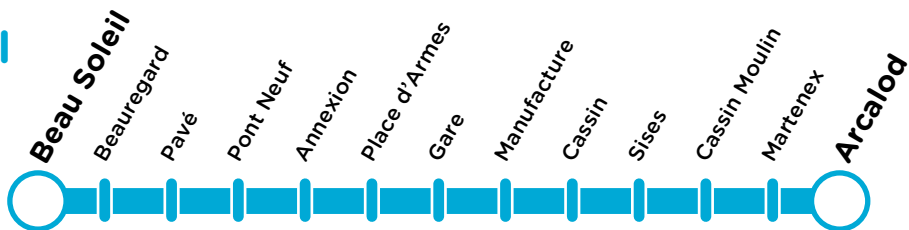

Beau Soleil ↔ Arcalod

HORAIRES IDENTIQUES TOUTE L'ANNÉE DU LUNDI AU SAMEDI (sauf dimanches et jours fériés)

BEAU SOLEIL	06:40	07:27	08:22	09:09	10:10	11:00	11:51	12:40	13:30	14:20	15:00	15:44	16:47	17:40	18:29	19:20
BEAUREGARD	06:40	07:27	08:22	09:09	10:10	11:00	11:51	12:40	13:30	14:20	15:00	15:44	16:47	17:41	18:29	19:20
PAVÉ	06:41	07:28	08:23	09:10	10:11	11:01	11:52	12:41	13:31	14:21	15:01	15:45	16:48	17:42	18:30	19:21
PONT NEUF	06:43	07:31	08:26	09:12	10:13	11:03	11:54	12:43	13:33	14:23	15:03	15:47	16:51	17:45	18:32	19:23
ANNEXION	06:43	07:31	08:27	09:12	10:13	11:03	11:54	12:43	13:33	14:23	15:03	15:47	16:52	17:45	18:32	19:23
PLACE D'ARMES	06:46	07:34	08:30	09:15	10:16	11:06	11:57	12:46	13:36	14:26	15:06	15:50	16:55	17:48	18:35	19:26
GARE (Arrivée)	06:47	07:36	08:32	09:17	10:17	11:07	11:59	12:48	13:37	14:27	15:07	15:52	16:57	17:50	18:36	19:27
GARE (Départ)	06:47	07:40	08:37	09:17	10:17	11:07	11:59	12:48	13:37	14:27	15:07	15:52	16:57	17:50	18:36	19:27
MANUFACTURE	06:47	07:41	08:38	09:17	10:18	11:08	12:00	12:48	13:37	14:27	15:07	15:53	16:58	17:51	18:36	19:27
CASSIN	06:49	07:42	08:39	09:19	10:19	11:09	12:01	12:50	13:39	14:29	15:09	15:54	17:00	17:52	18:38	19:29
SISES	06:51	07:45	08:42	09:21	10:22	11:12	12:04	12:52	13:41	14:31	15:11	15:57	17:03	17:55	18:40	19:31
CASSIN MOULIN	06:52	07:46	08:43	09:22	10:23	11:13	12:05	12:53	13:42	14:32	15:12	15:58	17:04	17:56	18:41	19:32
MARTENEX	06:53	07:47	08:44	09:23	10:24	11:14	12:06	12:54	13:43	14:33	15:13	15:59	17:05	17:57	18:42	19:33
ARCALOD	06:54	07:48	08:45	09:24	10:25	11:15	12:08	12:56	13:44	14:34	15:15	16:01	17:07	17:58	18:43	19:34
ARCALOD	07:03	08:00	08:49	09:32	10:34	11:26	12:15	13:05	13:59	14:40	15:20	16:25	17:12	18:07	18:51	
MARTENEX	07:03	08:00	08:49	09:32	10:34	11:26	12:15	13:05	13:59	14:40	15:20	16:25	17:13	18:07	18:51	
CASSIN MOULIN	07:05	08:02	08:52	09:34	10:36	11:28	12:17	13:07	14:01	14:42	15:22	16:27	17:16	18:09	18:53	
SISES	07:05	08:02	08:52	09:34	10:36	11:28	12:18	13:08	14:01	14:42	15:22	16:27	17:17	18:10	18:53	
CASSIN	07:06	08:04	08:53	09:35	10:37	11:30	12:20	13:10	14:02	14:43	15:24	16:29	17:19	18:12	18:54	
MANUFACTURE	07:08	08:06	08:55	09:37	10:39	11:32	12:22	13:11	14:04	14:45	15:26	16:31	17:22	18:15	18:56	
GARE (Arrivée)	07:10	08:08	08:57	09:39	10:41	11:34	12:25	13:14	14:06	14:47	15:28	16:35	17:25	18:17	18:57	
GARE (Départ)	07:10	08:08	08:57	09:39	10:41	11:34	12:25	13:14	14:06	14:47	15:28	16:35	17:25	18:17	19:01	
PLACE D'ARMES	07:11	08:09	08:58	09:40	10:42	11:35	12:26	13:15	14:07	14:48	15:29	16:36	17:26	18:18	19:02	
ANNEXION	07:13	08:11	09:00	09:42	10:44	11:37	12:28	13:18	14:09	14:50	15:31	16:40	17:28	18:20	19:04	
PONT NEUF	07:14	08:13	09:01	09:43	10:45	11:38	12:29	13:19	14:10	14:51	15:32	16:42	17:30	18:21	19:05	
PAVÉ	07:15	08:14	09:02	09:44	10:46	11:39	12:30	13:20	14:11	14:52	15:33	16:43	17:31	18:22	19:06	
BEAUREGARD	07:16	08:16	09:03	09:45	10:47	11:40	12:31	13:21	14:12	14:53	15:34	16:44	17:32	18:23	19:07	
BEAU SOLEIL	07:17	08:17	09:04	09:46	10:48	11:41	12:32	13:22	14:13	14:54	15:35	16:45	17:33	18:24	19:08	